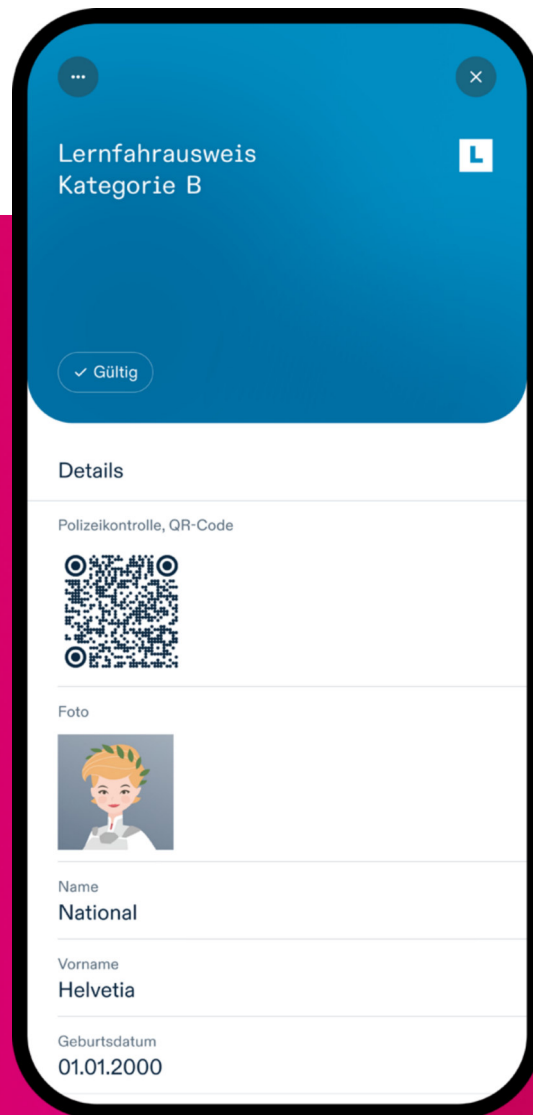

Der Lernfahrausweis wird elektronisch

Neu gibt es den Lernfahrausweis auch für das Smartphone - in der **swiyu** App.

Installieren Sie die **swiyu** App aus dem App-Store Ihrer Wahl.

swiyu

A service of the Swiss Confederation

Den elektronischen Lernfahrausweis (eLFA) erhalten Sie von Ihrem Strassenverkehrsamt:

Über Ihren persönlichen SMS-Link
(Absender-Nr.: 076 601 20 00)

swiyu App installieren, eLFA via SMS-Link hinzufügen
und direkt losfahren. In Begleitung, natürlich.