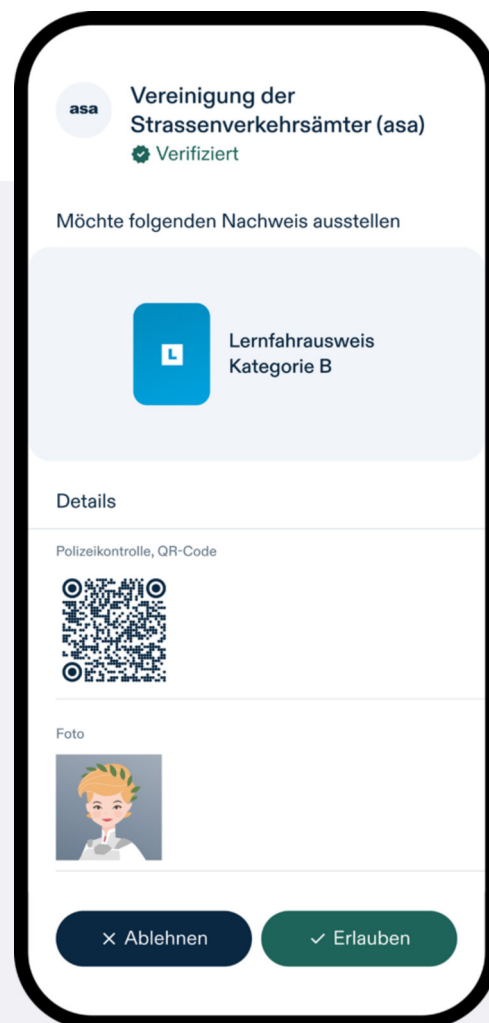

Der Lernfahrausweis wird elektronisch

Neu gibt es den Lernfahrausweis auch für das Smartphone - in der **swiyu** App.

Installieren Sie die **swiyu** App aus dem App-Store Ihrer Wahl.

swiyu

A service of the Swiss Confederation

Den elektronischen Lernfahrausweis (eLFA) erhalten Sie von Ihrem Strassenverkehrsamt:

Über Ihren persönlichen SMS-Link
(Absender-Nr.: 076 601 20 00)

swiyu App installieren, eLFA via SMS-Link hinzufügen
und direkt losfahren. In Begleitung, natürlich.