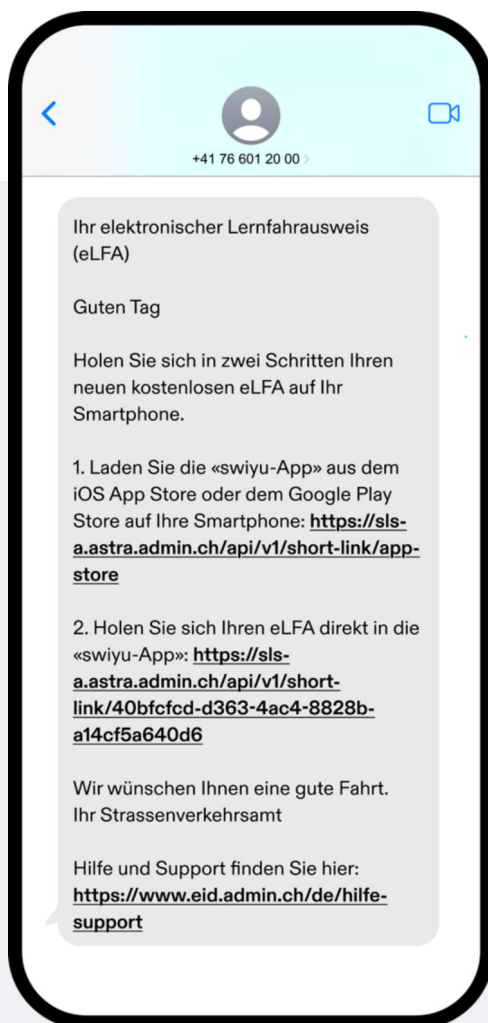

Der Lernfahrausweis wird elektronisch

Neu gibt es den Lernfahrausweis auch für das Smartphone - in der **swiyu** App.

Installieren Sie die **swiyu** App aus dem App-Store Ihrer Wahl.

swiyu

A service of the Swiss Confederation

Den elektronischen Lernfahrausweis (eLFA) erhalten Sie von Ihrem Strassenverkehrsamt:

Über Ihren persönlichen SMS-Link
(Absender-Nr.: 076 601 20 00)

swiyu App installieren, eLFA via SMS-Link hinzufügen
und direkt losfahren. In Begleitung, natürlich.