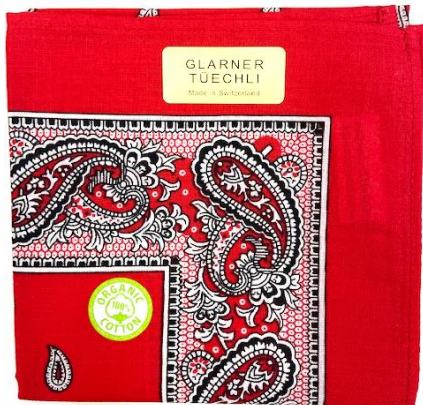

2 Tradition

2.1 Glarner Tüechli

3 Süsses

3.1 Napolitains «Lindt»

- Sujet **MINT^{GL}**, Mini 5.7g, 34x34x6mm
- Sujet: **Tödi**, Mini 5.7g, 34x34x6mm

3.2 Banderole (Verpackung) für Läderach Pralinenschachteln