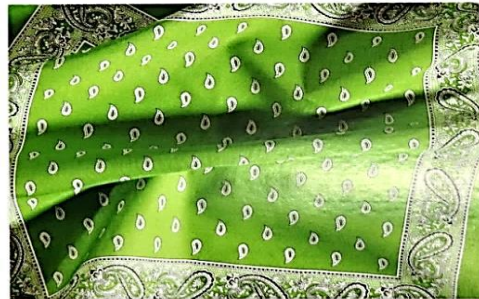

in rot, blau, violett und grün

4.6.2 Landschaftsmotive von Giardina Daniele

Motiv: Klöntal, Ennetberge und Kärpf

5 Eventmaterial, Tagungen

5.1 Schlüsselanhänger oder Lanyards Glarnertüechli

- handmade by AVOI
- lang (rot)
- kurz (schwarz)