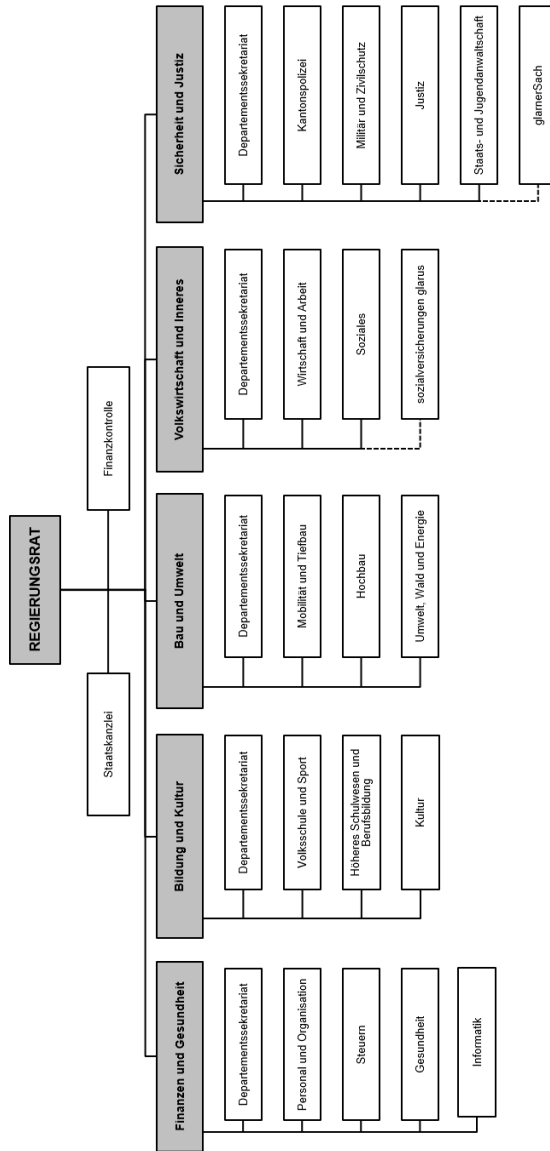

Regierung und Verwaltung

REGIERUNGSRAT

	<i>Geburts-</i> <i>jahr</i>	<i>im Rat</i> <i>seit</i>
Mühlemann Benjamin, von Seeberg und Glarus Nord, in Mollis, Landammann (FDP)	1979	2014
Becker Kaspar, von Glarus, in Ennetbühls Landesstatthalter (Die Mitte)	1969	2018
Bettiga Andrea, Dr. med. vet., von Trin, in Ennenda, Regierungsrat (FDP)	1960	2008
Heer Markus, Dr. iur., von Glau, in Niederurnen Regierungsrat (SP)	1976	2021
Lienhard Marianne, von Glarus Süd und Glarus Nord, in Elm, Regierungsrätin (SVP)	1968	2014
Baranyi Arpad, Ratsschreiber, Glarus	1970	