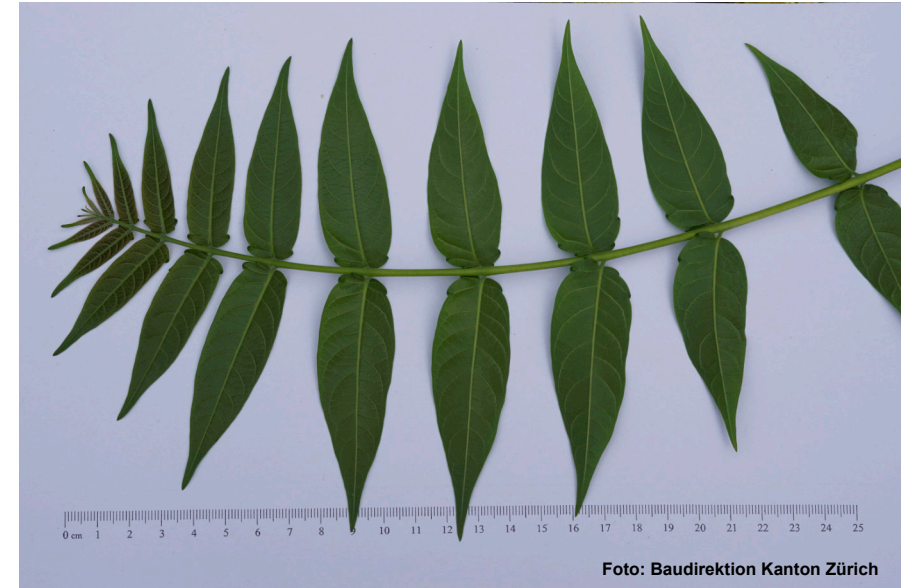

Götterbaum

Ailanthus altissima

Oberseite des Blattes

Unterseite des Blattes

Vorkommen:

Beschreibung:

Herkunft: China, Korea

Steckbrief: Baum, bis 25 m hoch; Blüten gelblich-weiss; die Blätter sind 40-60 cm lang, 4-12 Teilblattpaaren und einem Endblatt, gegen Ende zugespitzt.

Blütezeit: Juni und Juli

Ausbreitung: Flugsamen und Wurzelausläufer

Ausführliche Informationen

Gefahr

Verdrängt durch starke Vermehrung und Schnellwüchsigkeit die einheimische Vegetation, behindert die Waldverjüngung und verursacht Schäden an Bauten.