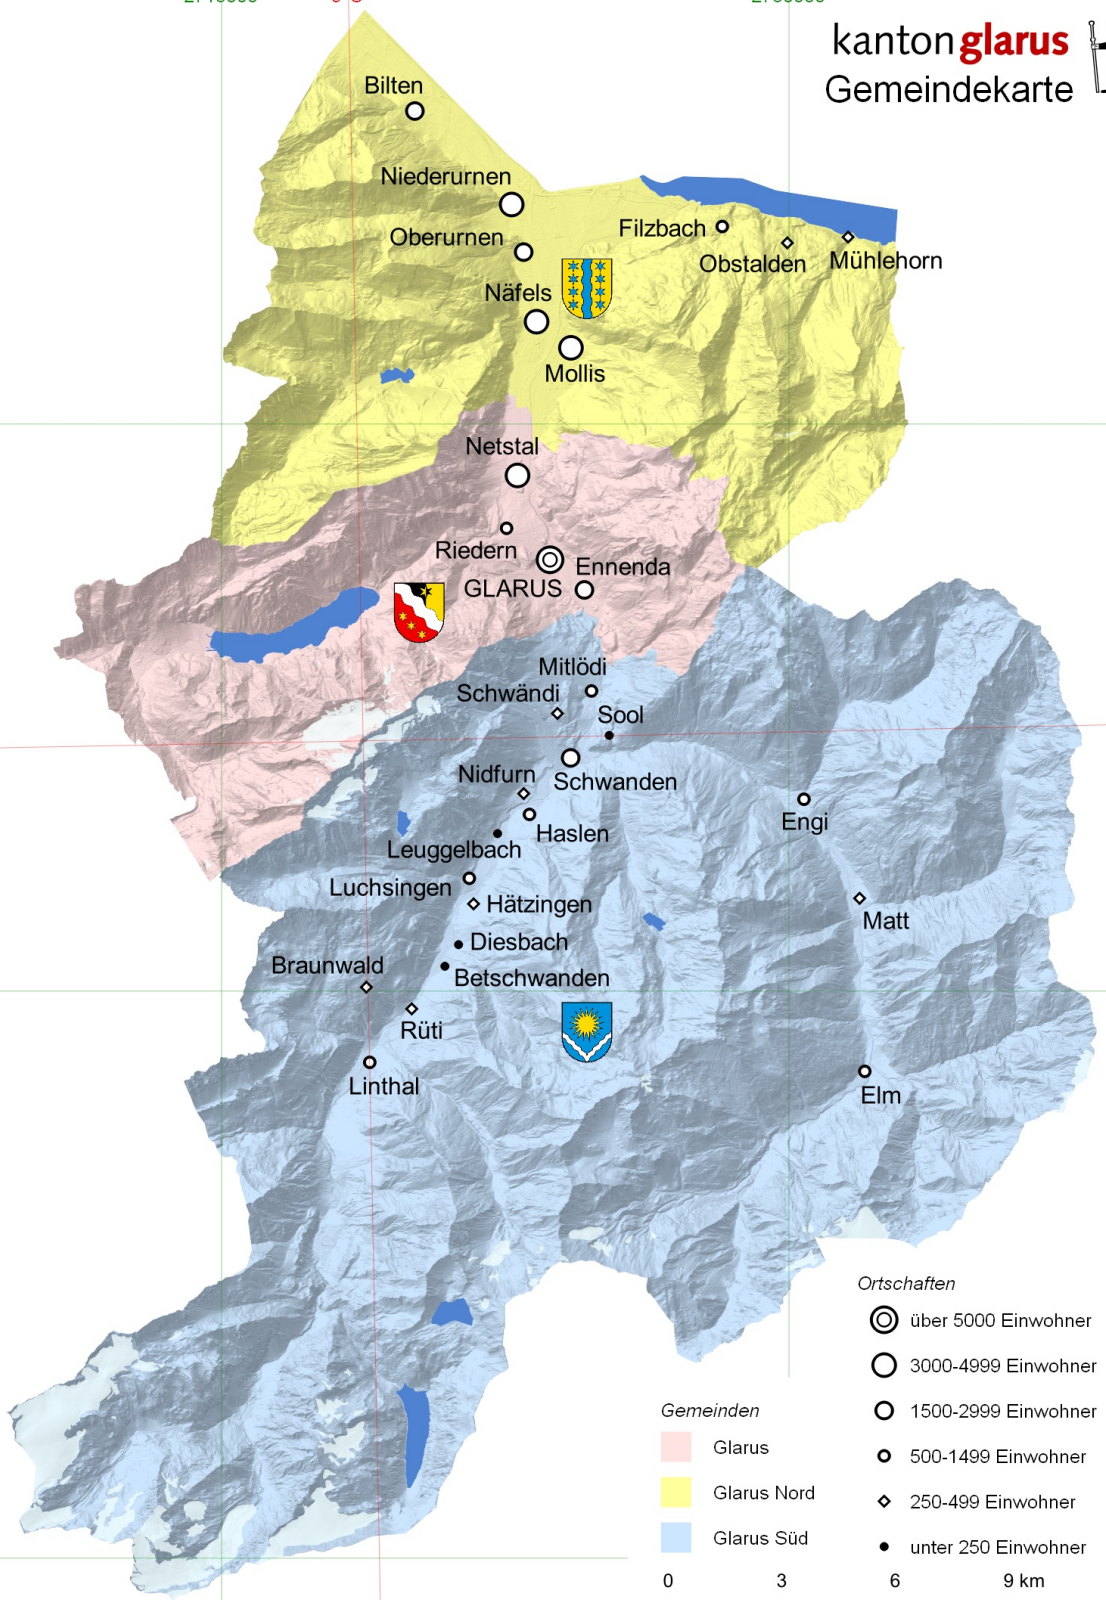

2715000

9°O

2730000

kanton **glarus** Gemeindekarte

1215000

1215000

47°N

47°N

1200000

1200000

1185000

2715000

9°O

Ortschaften

- ⊙ über 5000 Einwohner
- 3000-4999 Einwohner
- 1500-2999 Einwohner
- 500-1499 Einwohner
- ◇ 250-499 Einwohner
- unter 250 Einwohner

Gemeinden

- Glarus
- Glarus Nord
- Glarus Süd

0 3 6 9 km

Geodaten: Kanton Glarus und Glarner Gemeinden
Ausgabe 2019