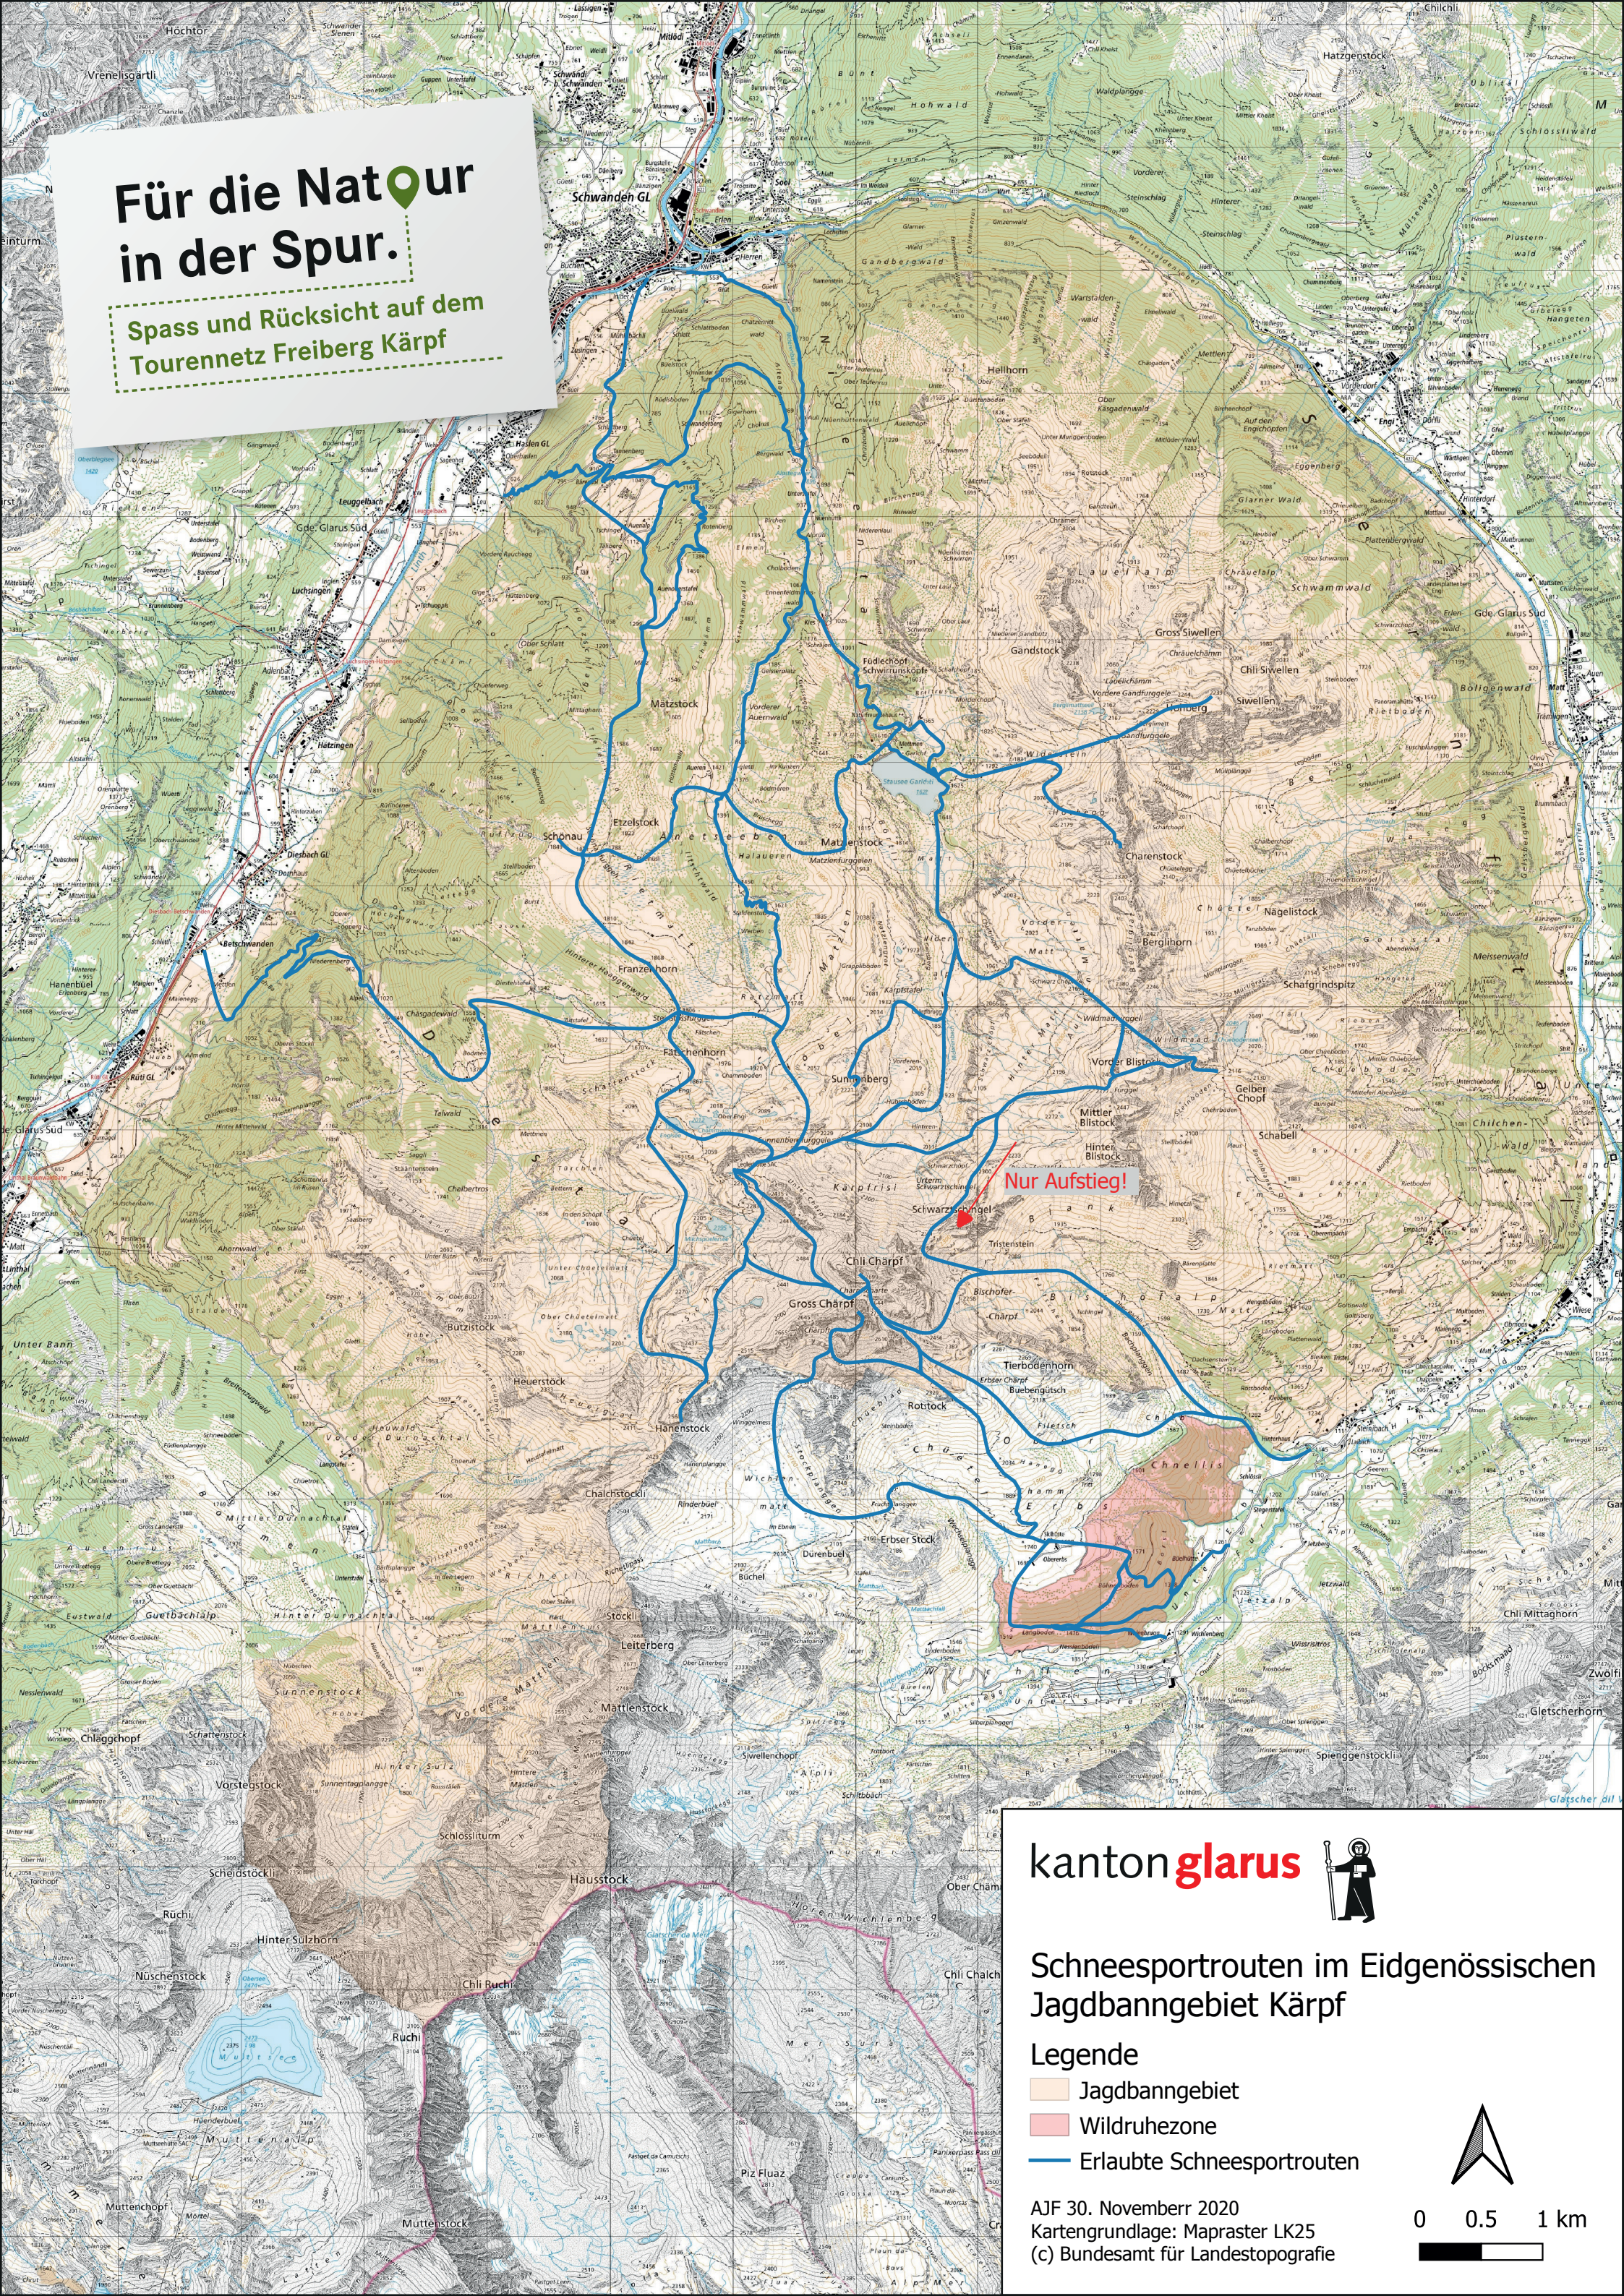

**Für die Natur  
in der Spur.**

Spass und Rücksicht auf dem  
Tourennetz Freiberg Kärpf

kanton **glarus** 

**Schneesportrouten im Eidgenössischen  
Jagdbanngebiet Kärpf**

- Legende**
-  Jagdbanngebiet
  -  Wildruhezone
  -  Erlaubte Schneesportrouten

AJF 30. November 2020  
Kartengrundlage: Mapraster LK25  
(c) Bundesamt für Landestopografie