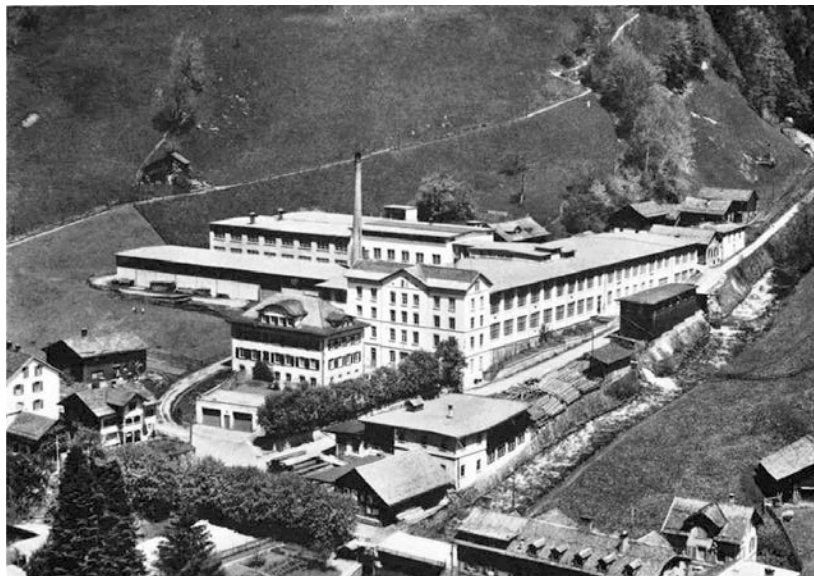

Industriespionage im Glarnerland

13. Januar bis 25. März 2015

48 Besichtigungen in 11 Glarner Betrieben

Kosten: CHF 10 für Erwachsene, teilweise Vergünstigungen
für Kinder und Jugendliche

**Anmeldung jeweils bis spätestens 11 Uhr am Vortag
Confiseur Läderach und Weseta Textil AG 1 Woche im
Voraus**

Telefon +41 55 610 21 25 oder E-Mail info@glarnerland.ch

www.glarnerland.ch

**150 Jahre und neu dabei bei der Industriespionage: Die
Weseta Textil AG in Engi, Glarus Süd.**

Kontakt Produktmanagement Glarnerland:

Produktmanagement Glarnerland • Zwinglistrasse 6 • 8750 Glarus •
Telefon +41 (0)81 257 12 23 • Fax +41 (0)81 257 12 29 •
pmglarnerland@pluswert.ch • www.glarnerland.ch